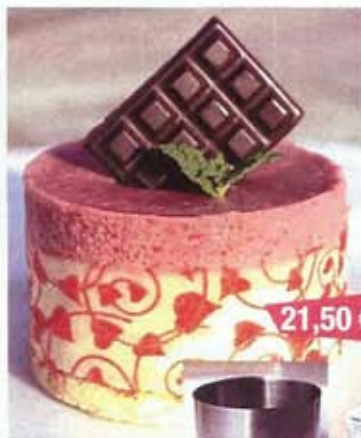

### Moule gâteau tablette

Les accros du "tout choco" feront des gâteaux en forme de tablette de chocolat dans ce moule accompagné de la recette du gâteau au chocolat de Caroline Lisfranc. Passe au lave-vaisselle, au four (250°) et même au congélateur. En silicone. Dim. 32,5 x 17,5 x 4,5 cm  
Design by Caroline Lisfranc. 27 €. Réf. 068442

### Verre doseur ajustable

Pour enfin doser juste du premier coup ! Positionnez le cylindre sur le dosage souhaité et remplissez ! Il crée la contenance exacte demandée ! Etanche pour les liquides.  
5 mesures : farine, riz, semoule, sucre et liquide. Graduations en g et ml. Passe au lave vaisselle. Dim. 14,8 x 7,9 cm  
Mastrad. 14,50 €. Réf. 068393